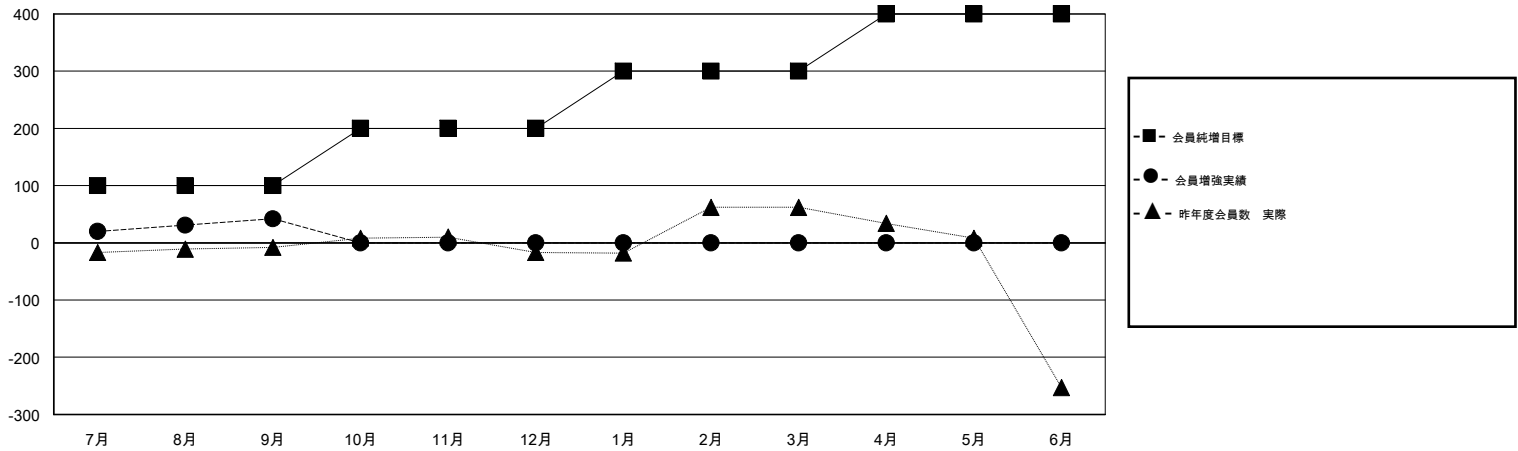

会員目標及び実績累計

解散クラブ: 0	44 CLUBS OF 81 一名以上の新会員を登録	男女別
退会者	会員累計データを見るには、ここをクリック ク	男性 3,209 (67.89%)
物故会員 3		女性 1,518 (32.11%)
クラブ解散 0		世帯主/家族会員合計 2,934
その他 57		国際会費半額の家族会員 1,769
合計 60